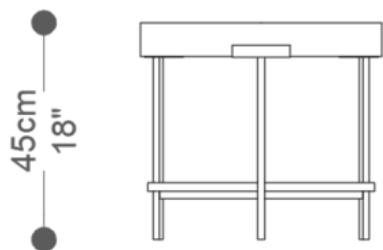

BRETON

MESA LATERAL

BERLIM

COLEÇÃO BRASIL

POR:
Estúdio Breton

MESA LATERAL BERLIM REDONDA

MESA LATERAL
BERLIM

BRETON

MESA LATERAL BERLIM QUADRADA

MESA LATERAL
BERLIM

BRETON

MESA LATERAL BERLIM REDONDA

MESA LATERAL
BERLIM

BRETON

MESA LATERAL BERLIM REDONDA

MESA LATERAL
BERLIM

BRETON

MESA LATERAL BERLIM QUADRADA

MESA LATERAL
BERLIM

BRETON

MESA LATERAL BERLIM QUADRADA

GARANTIA: 1 ano

EMBALAGEM: O produto é embalado em papelão, com bordas e cantos protegidos com cantoneiras de polietileno e envolto em filme plástico.