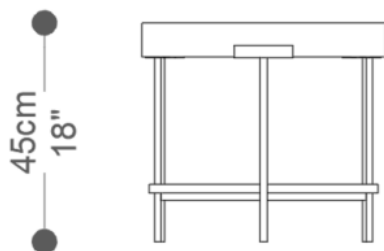

MESA LATERAL BERLIM QUADRADA

MESA LATERAL
BERLIM

BRETON

MESA LATERAL BERLIM REDONDA

MESA LATERAL
BERLIM

BRETON

MESA LATERAL BERLIM REDONDA

MESA LATERAL
BERLIM

BRETON

MESA LATERAL BERLIM QUADRADA

MESA LATERAL
BERLIM

BRETON

MESA LATERAL BERLIM QUADRADA

GARANTIA: 1 ano

EMBALAGEM: O produto é embalado em papelão, com bordas e cantos protegidos com cantoneiras de polietileno e envolto em filme plástico.