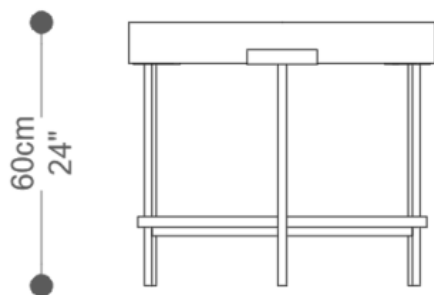

MESA LATERAL BERLIM QUADRADA

MESA LATERAL
BERLIM

BRETON

MESA LATERAL BERLIM REDONDA

MESA LATERAL
BERLIM

BRETON

MESA LATERAL BERLIM REDONDA

MESA LATERAL
BERLIM

BRETON

MESA LATERAL BERLIM QUADRADA

MESA LATERAL
BERLIM

BRETON

MESA LATERAL BERLIM QUADRADA

GARANTIA: 1 ano

EMBALAGEM: O produto é embalado em papelão, com bordas e cantos protegidos com cantoneiras de polietileno e envolto em filme plástico.