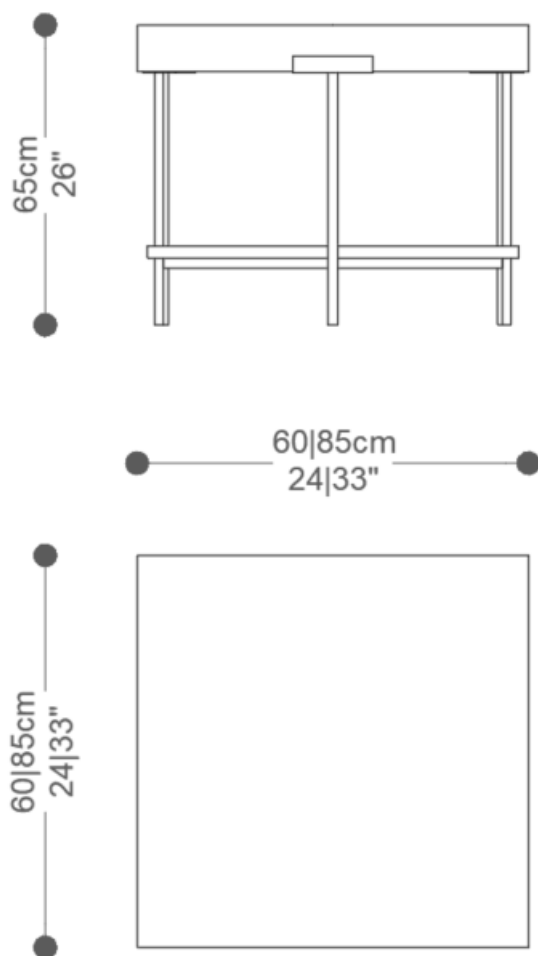

MESA LATERAL BERLIM QUADRADA

MESA LATERAL
BERLIM

BRETON

MESA LATERAL BERLIM REDONDA

MESA LATERAL
BERLIM

BRETON

MESA LATERAL BERLIM REDONDA

MESA LATERAL
BERLIM

BRETON

MESA LATERAL BERLIM QUADRADA

MESA LATERAL
BERLIM

BRETON

MESA LATERAL BERLIM QUADRADA

GARANTIA: 1 ano

EMBALAGEM: O produto é embalado em papelão, com bordas e cantos protegidos com cantoneiras de polietileno e envolto em filme plástico.