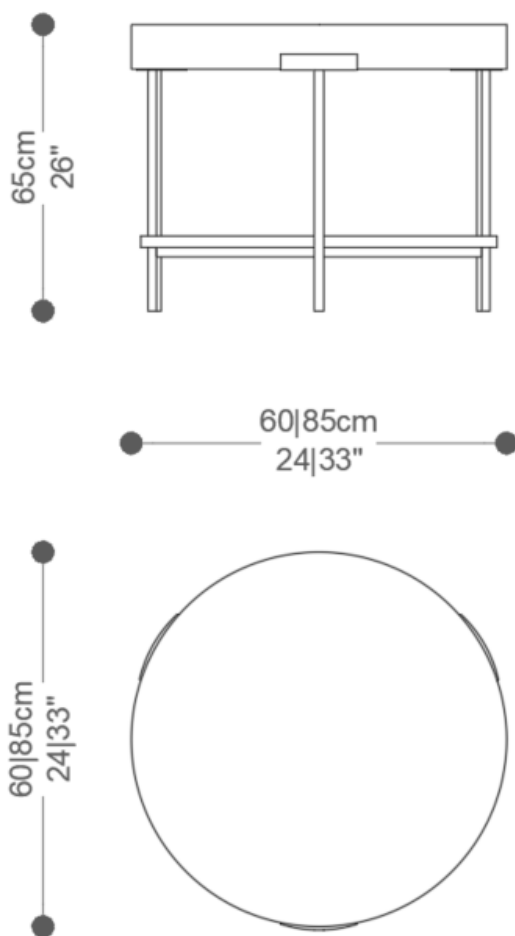

BRETON

MESA LATERAL

BERLIM

COLEÇÃO BRASIL

POR:
Estúdio Breton

MESA LATERAL BERLIM REDONDA

MESA LATERAL
BERLIM

BRETON

MESA LATERAL BERLIM QUADRADA

MESA LATERAL
BERLIM

BRETON

MESA LATERAL BERLIM REDONDA

MESA LATERAL
BERLIM

BRETON

MESA LATERAL BERLIM REDONDA

MESA LATERAL
BERLIM

BRETON

MESA LATERAL BERLIM QUADRADA

MESA LATERAL
BERLIM

BRETON

MESA LATERAL BERLIM QUADRADA

GARANTIA: 1 ano

EMBALAGEM: O produto é embalado em papelão, com bordas e cantos protegidos com cantoneiras de polietileno e envolto em filme plástico.