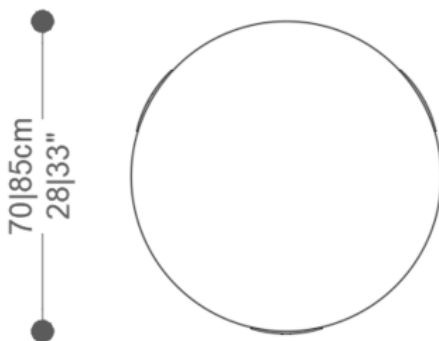

BRETON

MESA LATERAL

BERLIM

COLEÇÃO BRASIL

POR:
Estúdio Breton

MESA LATERAL BERLIM REDONDA

MESA LATERAL
BERLIM

BRETON

MESA LATERAL BERLIM QUADRADA

MESA LATERAL
BERLIM

BRETON

MESA LATERAL BERLIM REDONDA

MESA LATERAL
BERLIM

BRETON

MESA LATERAL BERLIM REDONDA

MESA LATERAL
BERLIM

BRETON

MESA LATERAL BERLIM QUADRADA

MESA LATERAL
BERLIM

BRETON

MESA LATERAL BERLIM QUADRADA

GARANTIA: 1 ano

EMBALAGEM: O produto é embalado em papelão, com bordas e cantos protegidos com cantoneiras de polietileno e envolto em filme plástico.