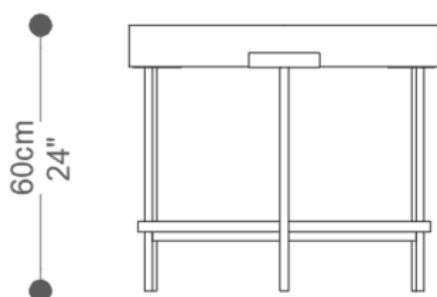

BRETON

MESA LATERAL

BERLIM

COLEÇÃO BRASIL

POR:
Estúdio Breton

MESA LATERAL BERLIM REDONDA

MESA LATERAL
BERLIM

BRETON

MESA LATERAL BERLIM QUADRADA

MESA LATERAL
BERLIM

BRETON

MESA LATERAL BERLIM REDONDA

MESA LATERAL
BERLIM

BRETON

MESA LATERAL BERLIM REDONDA

MESA LATERAL
BERLIM

BRETON

MESA LATERAL BERLIM QUADRADA

MESA LATERAL
BERLIM

BRETON

MESA LATERAL BERLIM QUADRADA

GARANTIA: 1 ano

EMBALAGEM: O produto é embalado em papelão, com bordas e cantos protegidos com cantoneiras de polietileno e envolto em filme plástico.